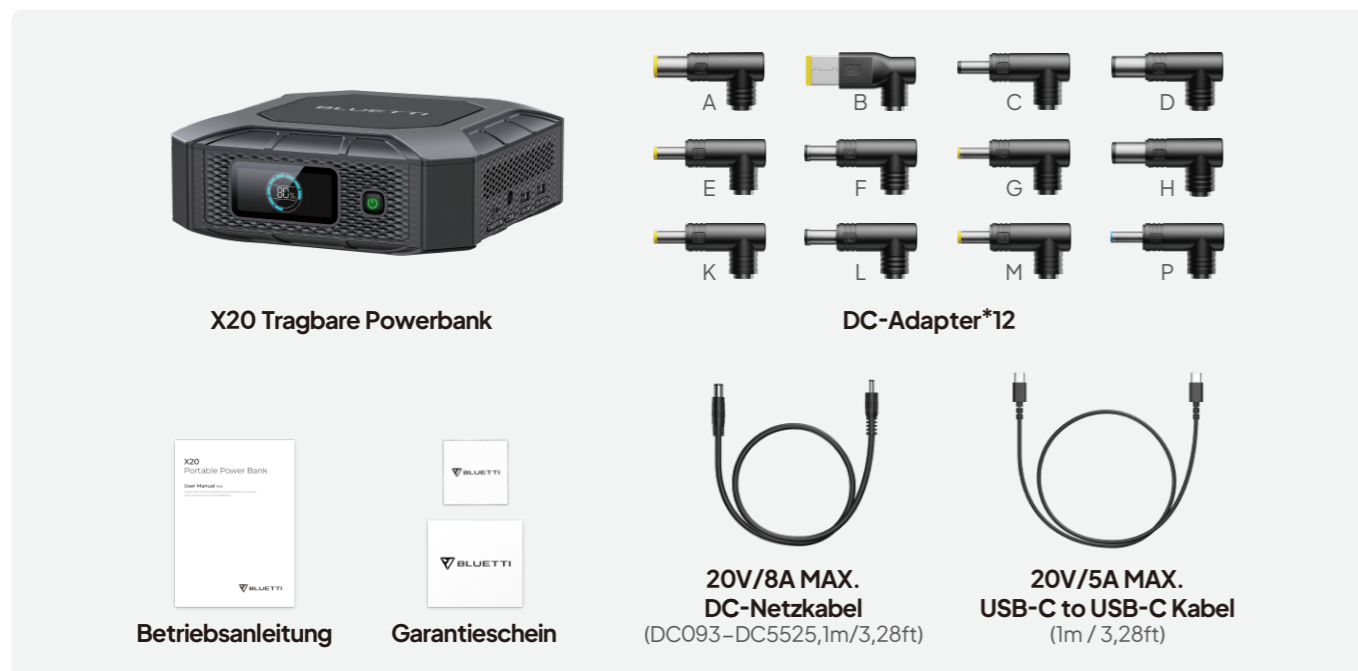

X20 Tragbare Powerbank

- 1 LCD-Anzeige
- 2 Einschalttaste
- 3 Bidirektionaler USB-C-Anschluss (Eingang und Ausgang)
- 4 DC93 Anschluss
- 5 18W USB-A Anschluss
- 6 10,5W USB-A Anschluss

|            |   |
|------------|---|
| DC-Eingang | USB-C: 5V-20V 5A; 100W Max.   |
| DC-Ausgang | 1*DC93: 20V / 8A; 160W Max.<br><br>1*USB-C: 5/9/12/15/20V / 3A; 20V / 5A 100W Max. (PD 3.0, QC 3.0+, SCP, FCP, AFC)<br><br>2*USB-A:<br>Ausgang 1: 18W - 5V/3A, 9V/2V, 12V/1,5A(QC3.0)<br>Ausgang 2: 10,5W - 5V/2,1A |
| Garantie   | 2 Jahre   |

## Lieferumfang

X20 Tragbare Powerbank

DC-Adapter\*12

Betriebsanleitung

Garantieschein

20V/8A MAX.  
DC-Netzkabel  
(DC093-DC5525,1m/3,28ft)

20V/5A MAX.  
USB-C to USB-C Kabel  
(1m / 3,28ft)

PIONIER  
IN TECHNOLOGIE  
ERNEUERBARER UND SAUBERER ENERGIE

### 288W Max Ausgang

Verbinden Sie 4 Geräte gleichzeitig