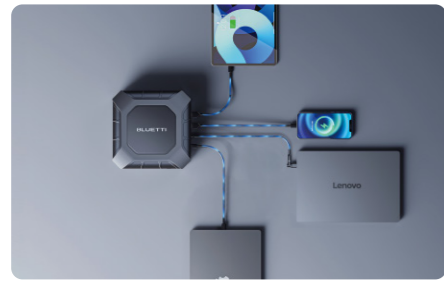

### 288W Max Ausgang

Verbinden Sie 4 Geräte gleichzeitig