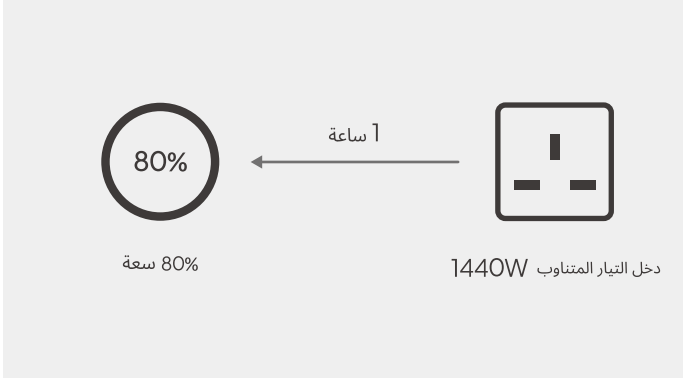

لماذا BLUETTI AC180P ؟

99% من الأجهزة متوفرة

يسمح وضع رفع الطاقة* بإخراج تيار متردد مرتفع يصل إلى، 2700W مما يغطي معظم احتياجات الطاقة دون عناء.

شحن عالي الكفاءة
إعادة الشحن 0-80%
خلال 1 ساعة