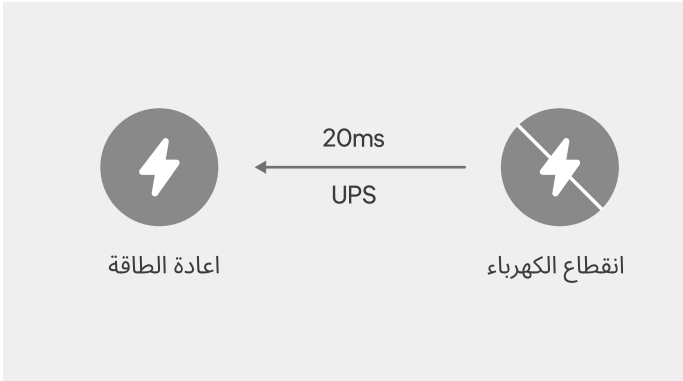

التطبيقات

التخييم

الشواء

رحلة عربة سكن متنقلة

وسائل الإعلام في الهواء الطلق

لماذا BLUETTI AC180P ؟

99% من الأجهزة متوفرة

يسمح وضع رفع الطاقة* بإخراج تيار متردد مرتفع يصل إلى، 2700W مما يغطي معظم احتياجات الطاقة دون عناء.

شحن عالي الكفاءة
إعادة الشحن 0-80%
خلال 1 ساعة

UPS سلس 24/7

تضمن وظيفة UPS أن طاقة الطوارئ ستكون سريعة الاستجابة للتبديل خلال 20 ميلي ثانية فقط في حالة انقطاع التيار الكهربائي.

طرق شحن متعددة

مرن لشحن AC180P بأي طريقة تريدها - عبر منافذ التيار المتردد، أو الألواح الشمسية، أو شحن السيارة، أو المولد.