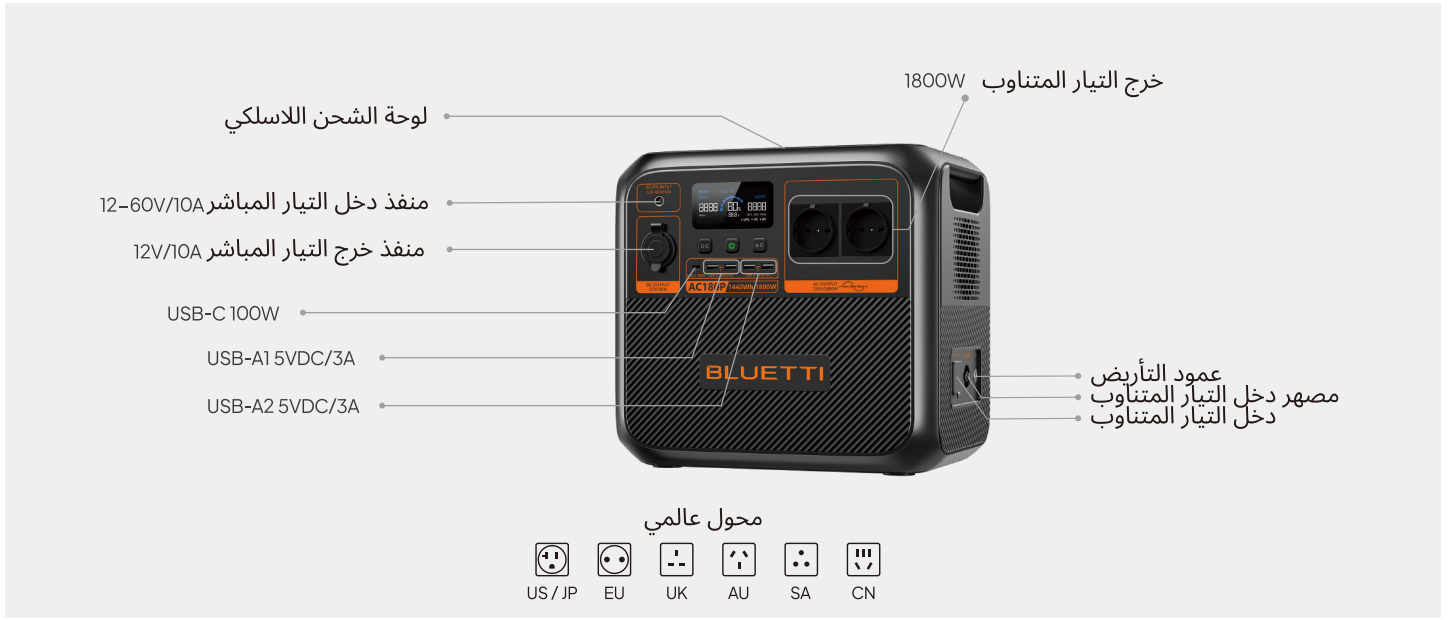

ملخص

المواصفات	
LiFePO₄	نوع البطارية
17kg	الوزن
1800W	قدرة الخرج
1440Wh	سعة البطارية
0°C~40°C	درجة حرارة الشحن
-20°C~40°C	درجة حرارة التفريغ

الدخل	
1440W Max. @10°C~30°C	التيار المتناوب
≤20ms	وقت التغير لل UPS
500W Max, 12V-60V, 10A	التيار المباشر
12V/24V	شحن بطارية الرصاص الحمضية
12V/24V	شحن السيارة

الخرج	
1800W	التيار المتناوب
230V 50/60Hz, 7.8A	منفذ الخرج 4*
	منفذ الخرج 2*
	التيار المباشر
120W Max, 12V/10A	منفذ ولاعة السجائر
5V/3A	USB-A*4
5V/9V/12V/15V/20V, 3A; 20V, 5A	USB-C*1
5W/7.5W/10W/15W	لوحة الشحن اللاسلكي

* المواصفات عرضة للتغيير دون إشعار.

اتصل بنا