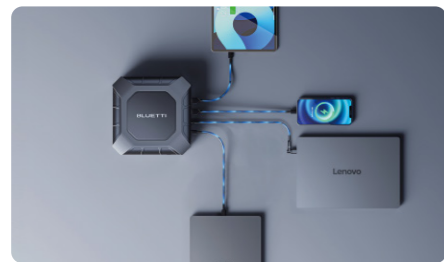

### 288W Max. Uscita

Collega 4 dispositivi contemporaneamente