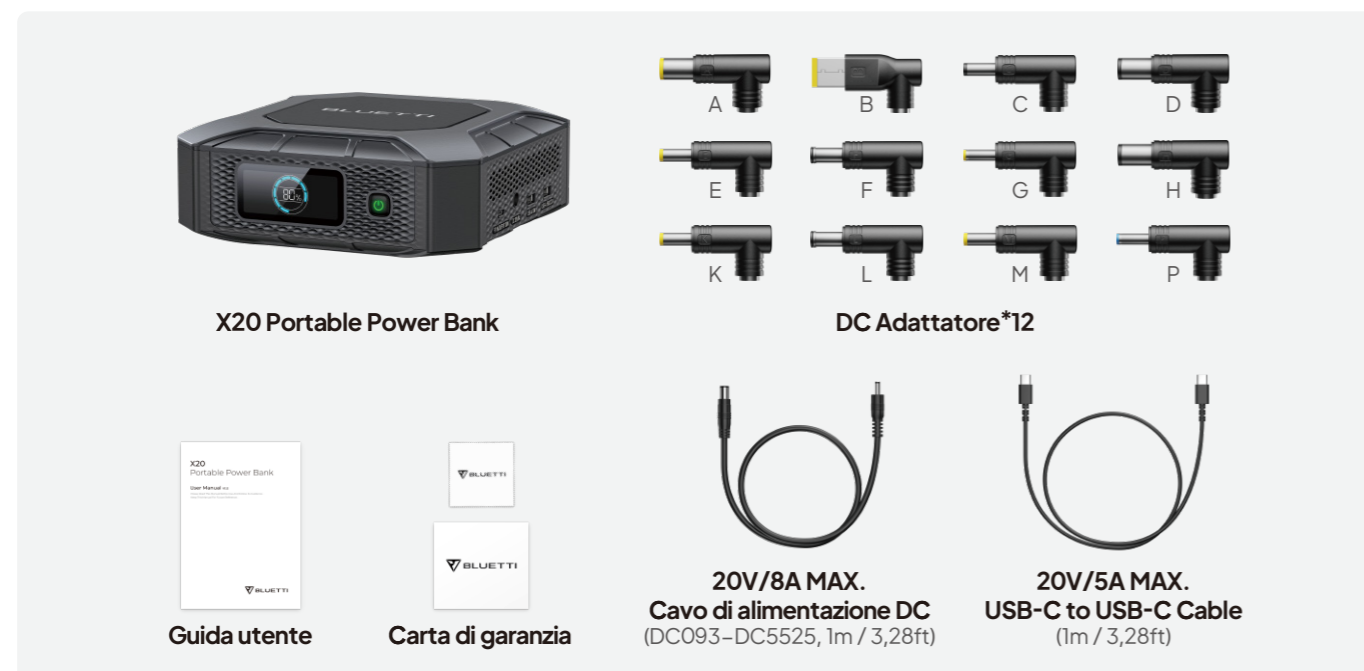

Nella confezione

BLUETTI X20 Power Bank for Laptops

Il tuo compagno di energia per il laptop in movimento

153,6Wh | 288W

Contact Us

IT-V1.0

Compatibile con oltre il 90%
dei laptop sul mercato

Algoritmo BMS esclusivo per
un'efficienza energetica migliorata